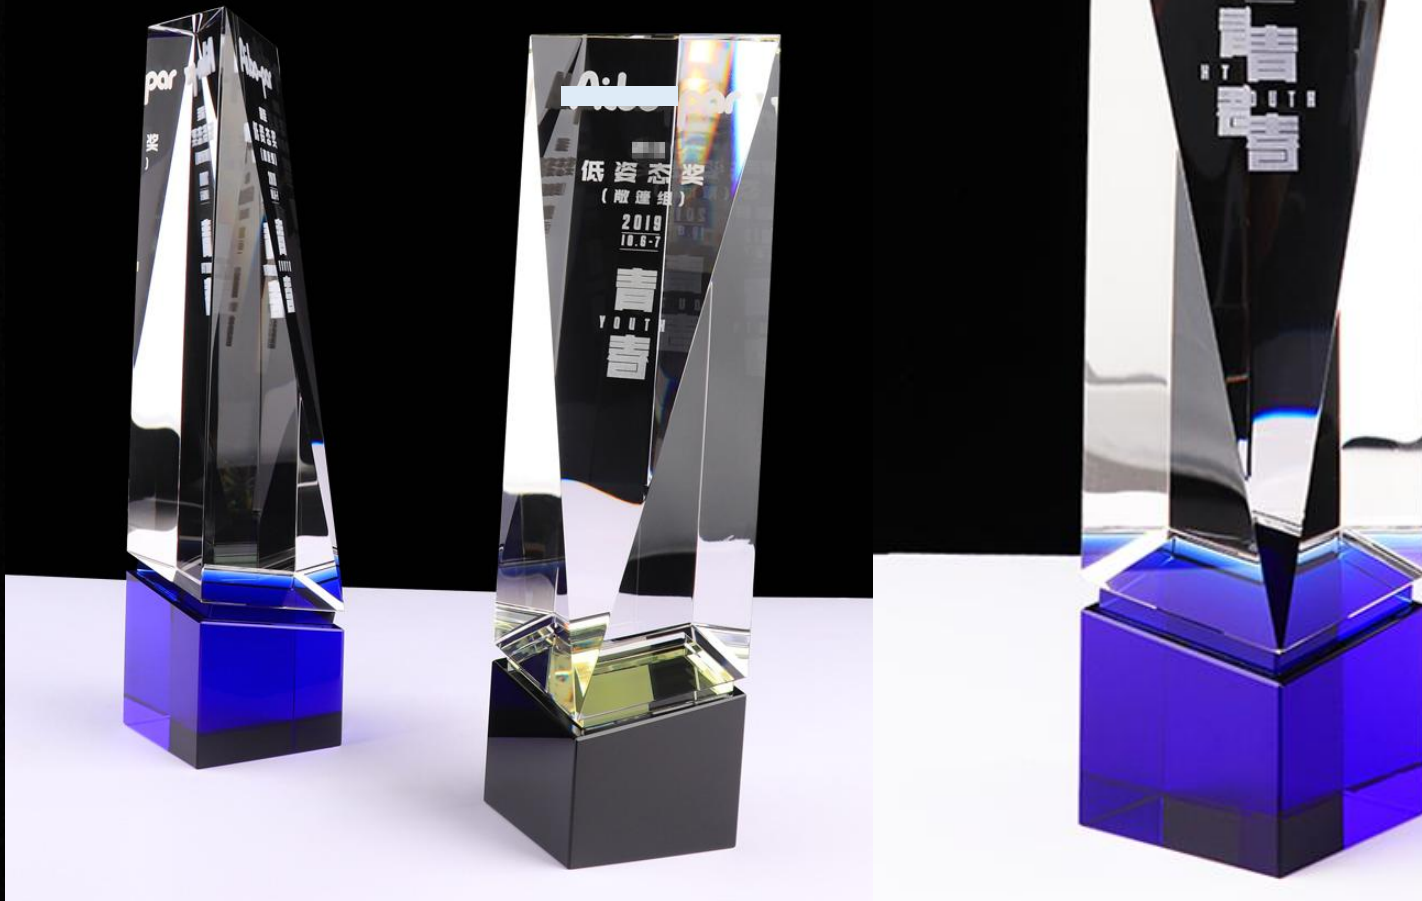

THREE CENT WORLD
三分天下

每一份荣誉都来之不易 值得珍藏

Size:24.5×8×8CM