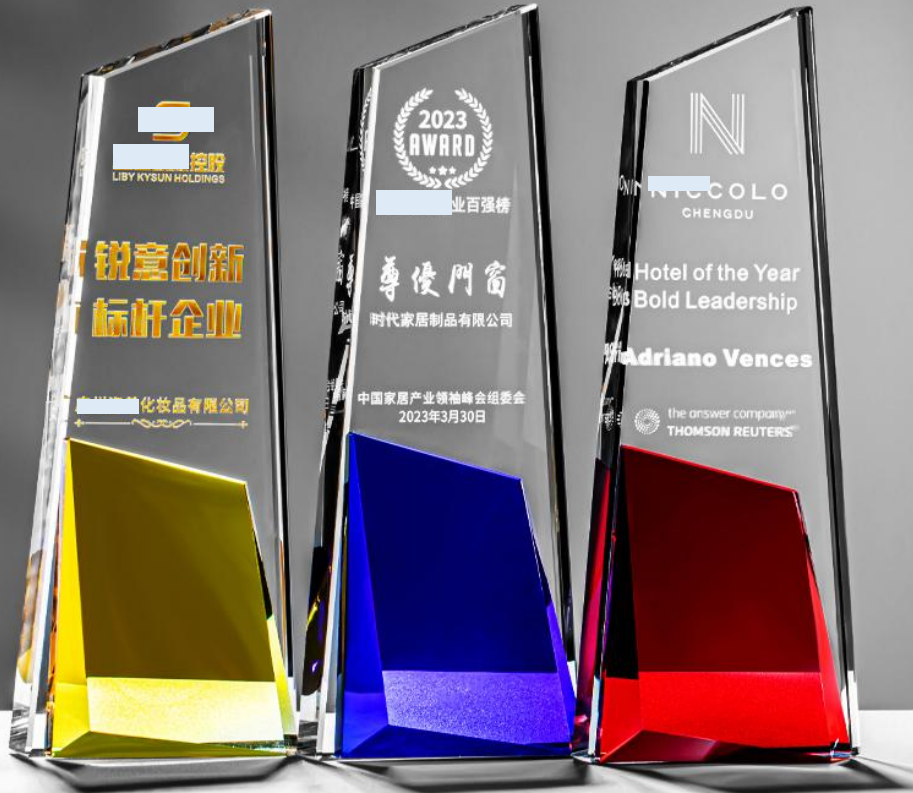

HONOR

折射在眼中的光芒 是拼搏后的辉煌

紧握荣誉 永不言弃

HOLD ON TO HONOR
AND NEVER GIVE UP