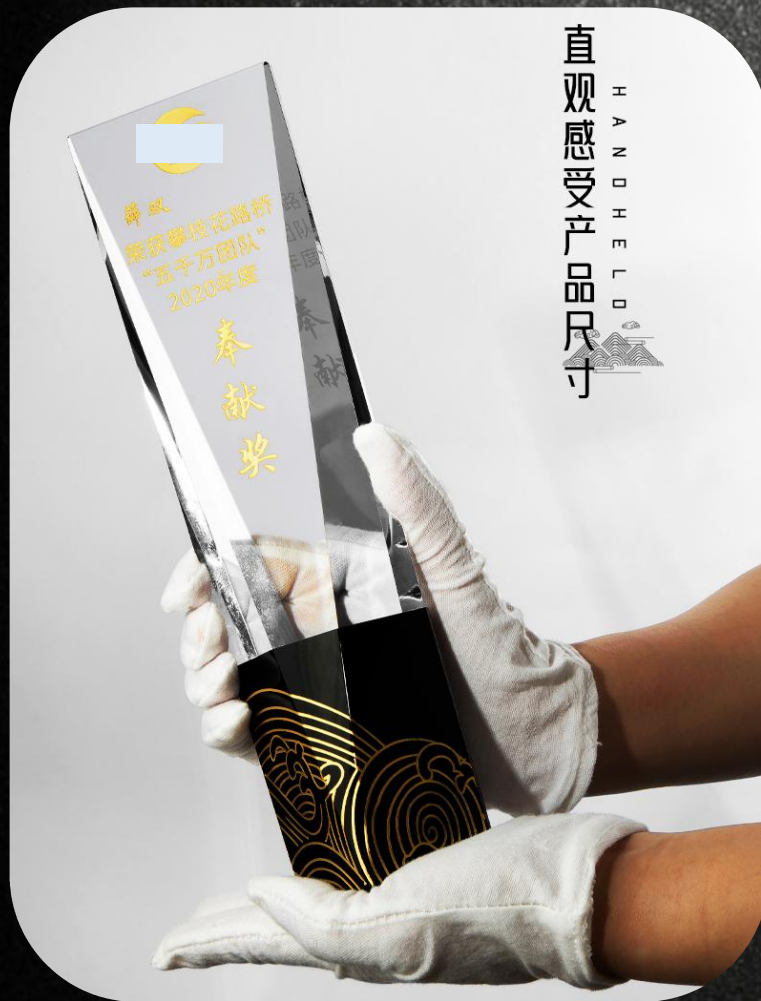

直观感受产品尺寸

H A N D H E L D