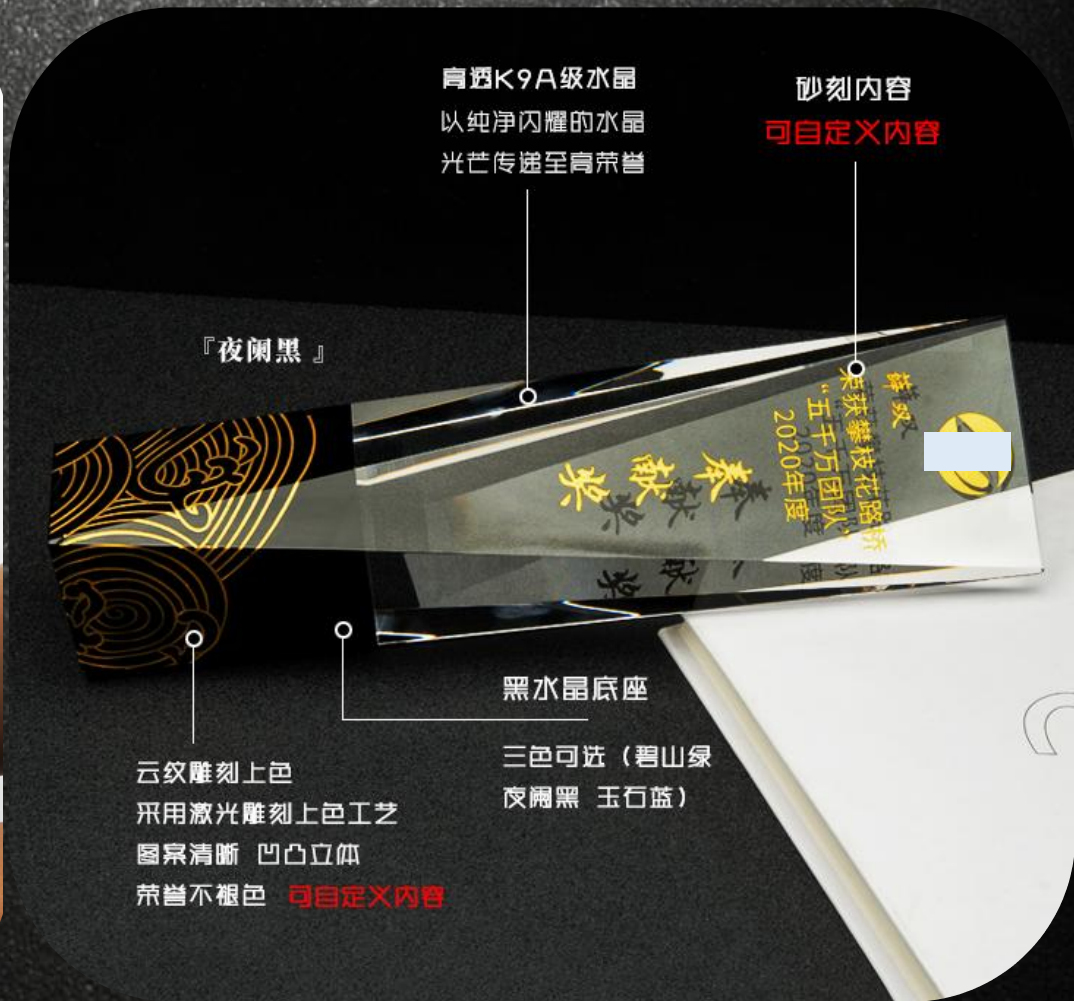

高透K9A级水晶
以纯净闪耀的水晶
光芒传递至高荣誉

砂刻内容
可自定义内容

『夜阑黑』

黑水晶底座

三色可选 (碧山绿
夜阑黑 玉石蓝)

云纹雕刻上色
采用激光雕刻上色工艺
图案清晰 凹凸立体
荣誉不褪色 可自定义内容